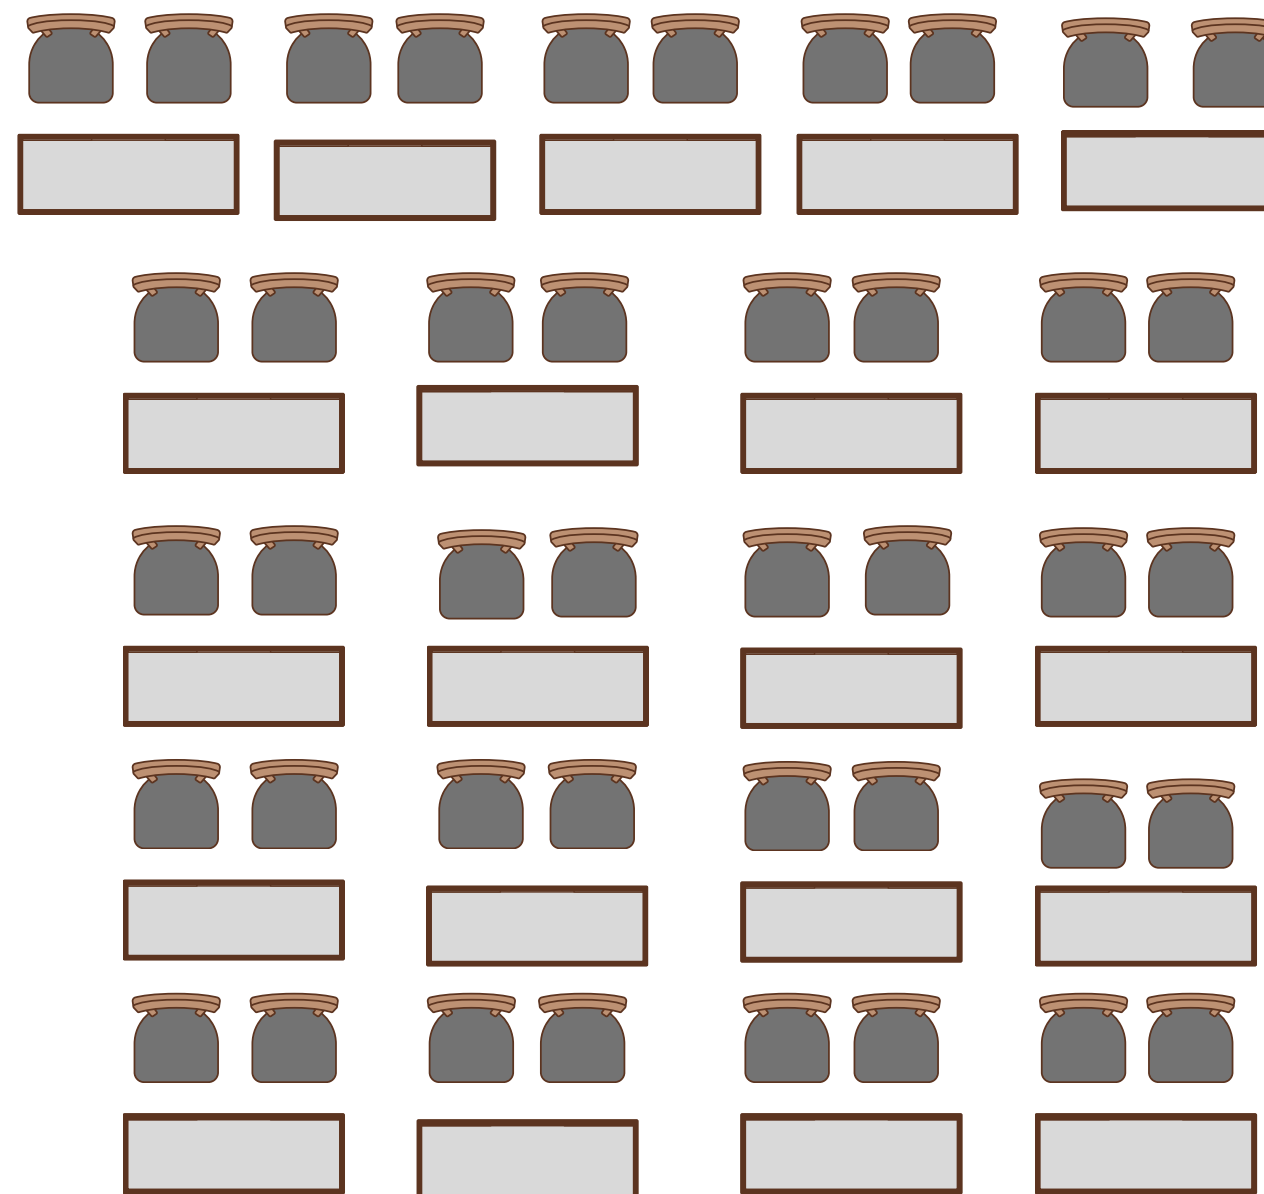

Rhön

100 m²

Bestuhlung:
parlamentarisch
(42 Personen)

13,50 m

7,40 m

Bühne

Mini-Küche

Rhön

100 m²

Bestuhlung:
Reihen (100 Personen)

13,50 m

7,40 m

Bühne

Mini-Küche

Rhön

100 m²

Bestuhlung:
U-Form (24 Personen)