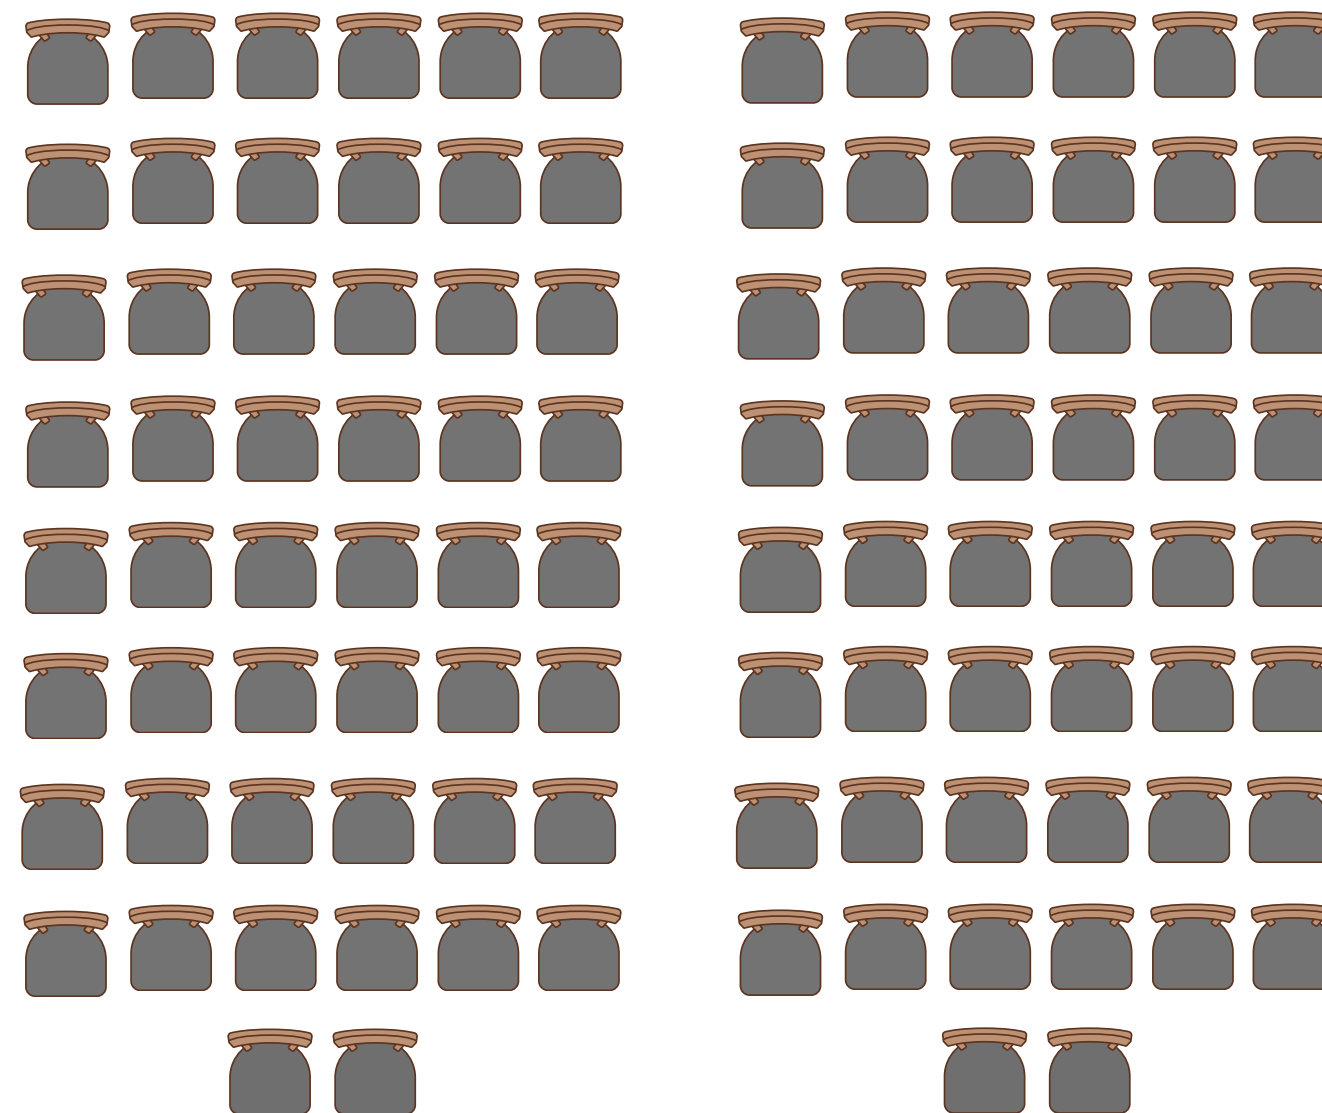

Rhön

100 m²

Bestuhlung:
parlamentarisch
(42 Personen)

13,50 m

7,40 m

Bühne

Mini-Küche

Rhön

100 m²

Bestuhlung:
Reihen (100 Personen)

13,50 m

7,40 m

Bühne

Mini-Küche

Rhön

100 m²

Bestuhlung:
U-Form (24 Personen)