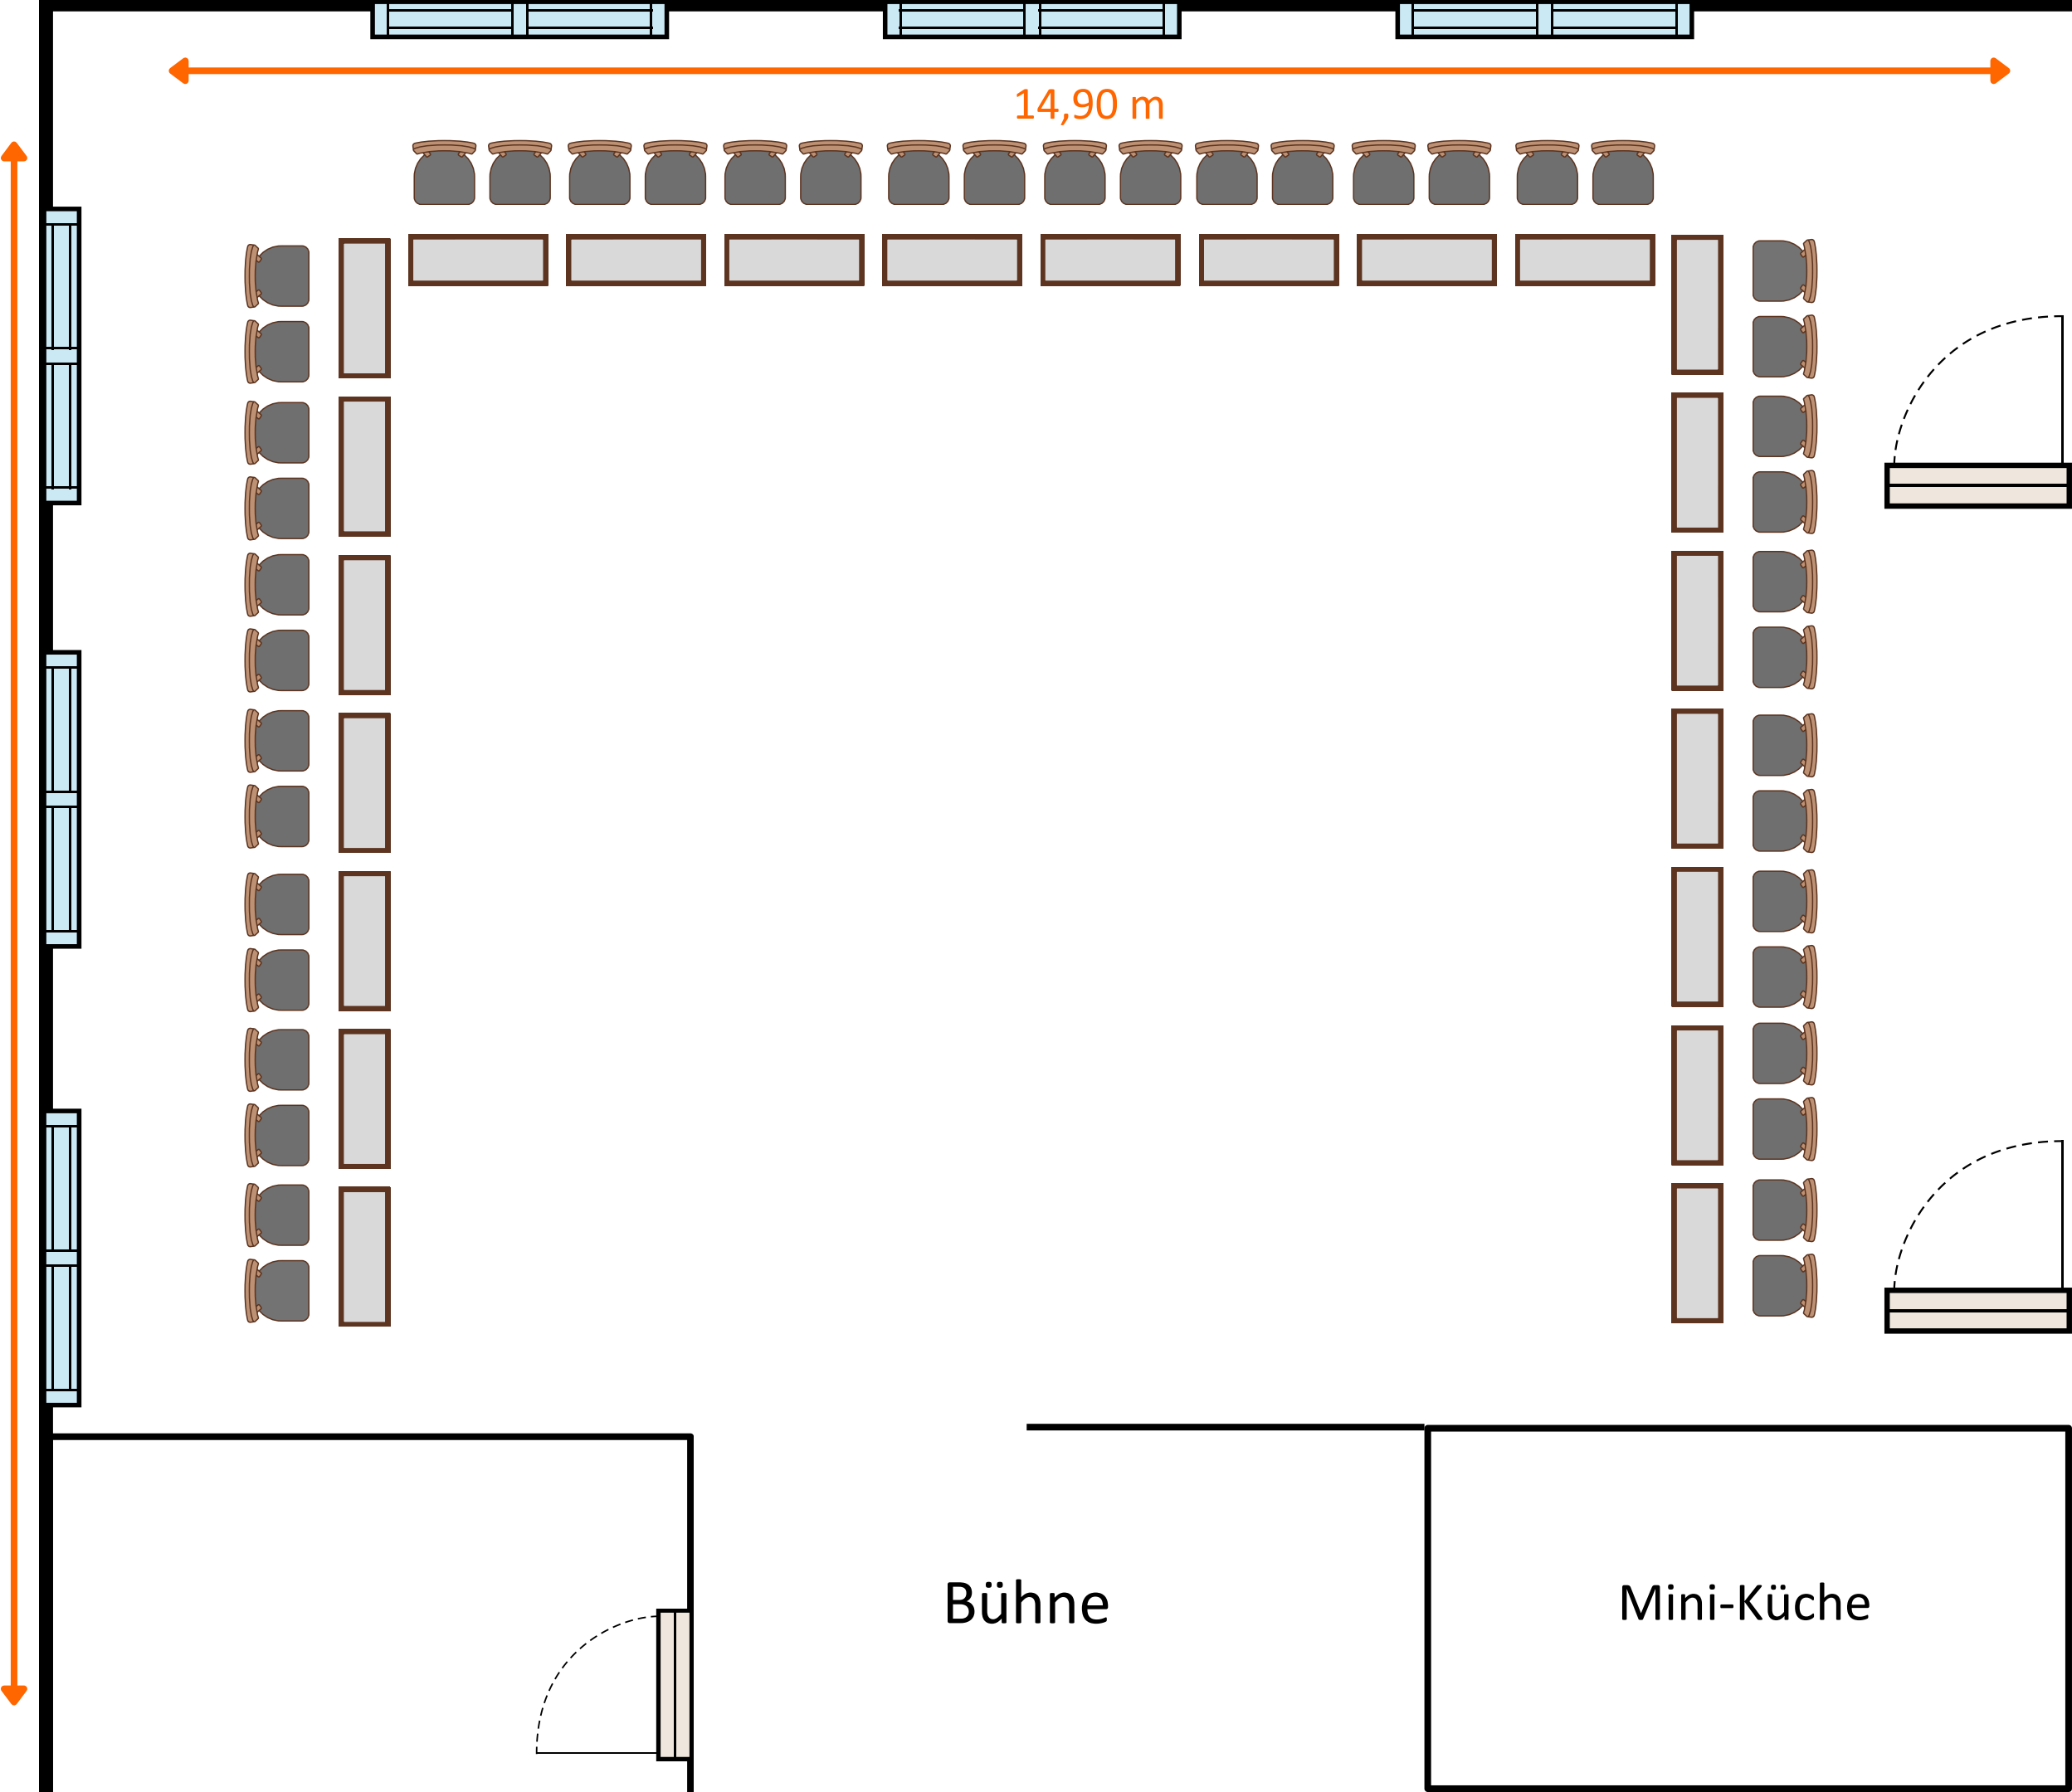

# Rhön-Haßberge

102 m<sup>2</sup>

Bestuhlung:  
parlamentarisch  
(112 Personen)

13,50 m

14,90 m

Bühne

Mini-Küche

# Rhön-Haßberge

102 m<sup>2</sup>

Bestuhlung:  
Reihen (240 Personen)

13,50 m

14,90 m

Bühne

Mini-Küche

# Rhön-Haßberge

102 m<sup>2</sup>

Bestuhlung:  
U-Form (44 Personen)

13,50 m

14,90 m

Bühne

Mini-Küche