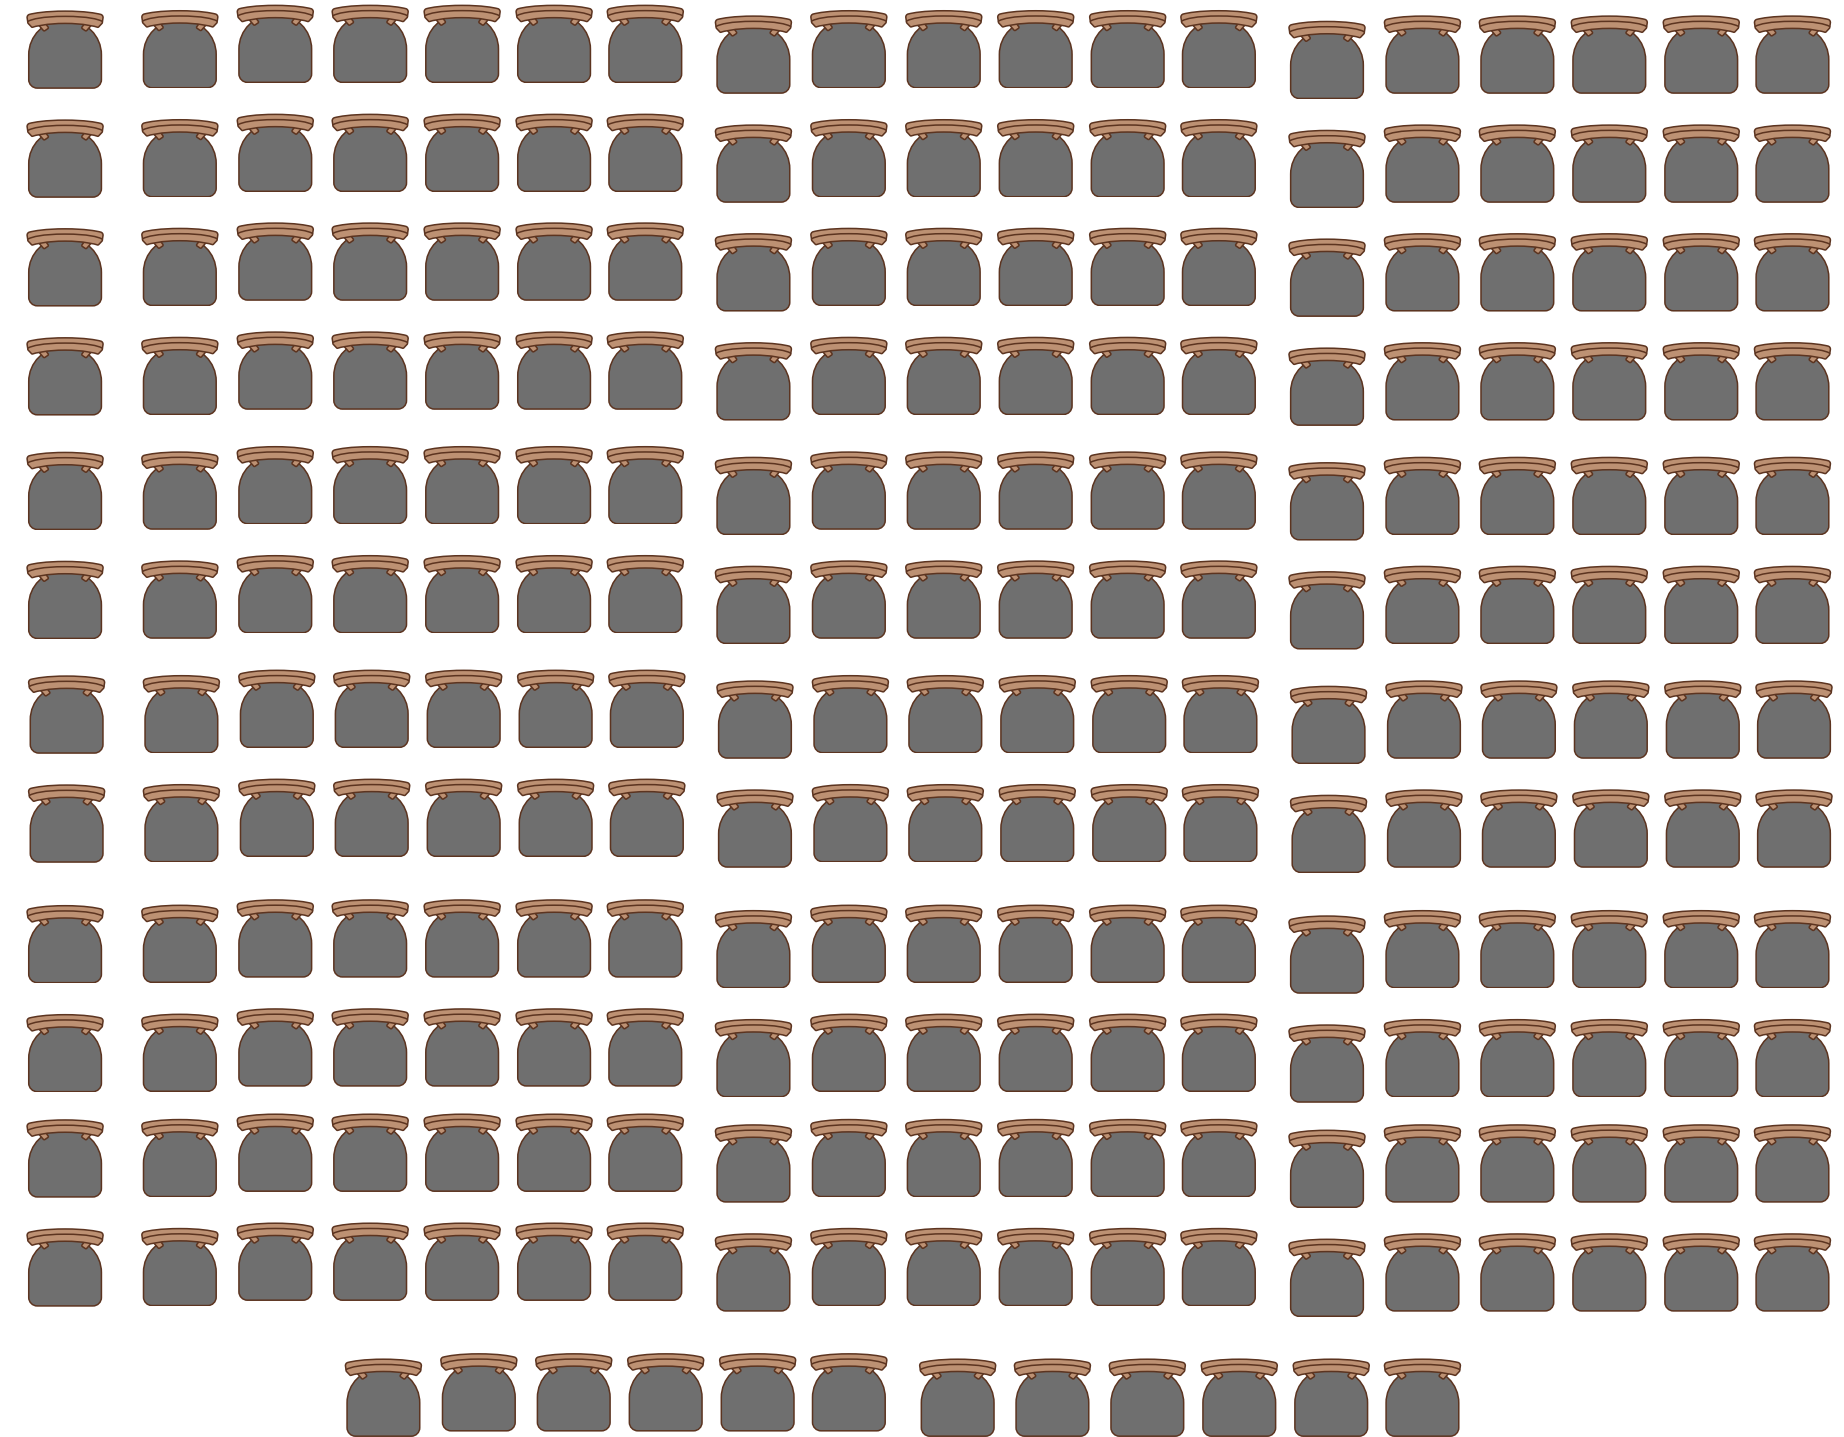

# Rhön-Haßberge

102 m<sup>2</sup>

Bestuhlung:  
parlamentarisch  
(112 Personen)

13,50 m

14,90 m

Bühne

Mini-Küche

# Rhön-Haßberge

102 m<sup>2</sup>

Bestuhlung:  
Reihen (240 Personen)

13,50 m

14,90 m

Bühne

Mini-Küche

# Rhön-Haßberge

102 m<sup>2</sup>

Bestuhlung:  
U-Form (44 Personen)

13,50 m

14,90 m

Bühne

Mini-Küche