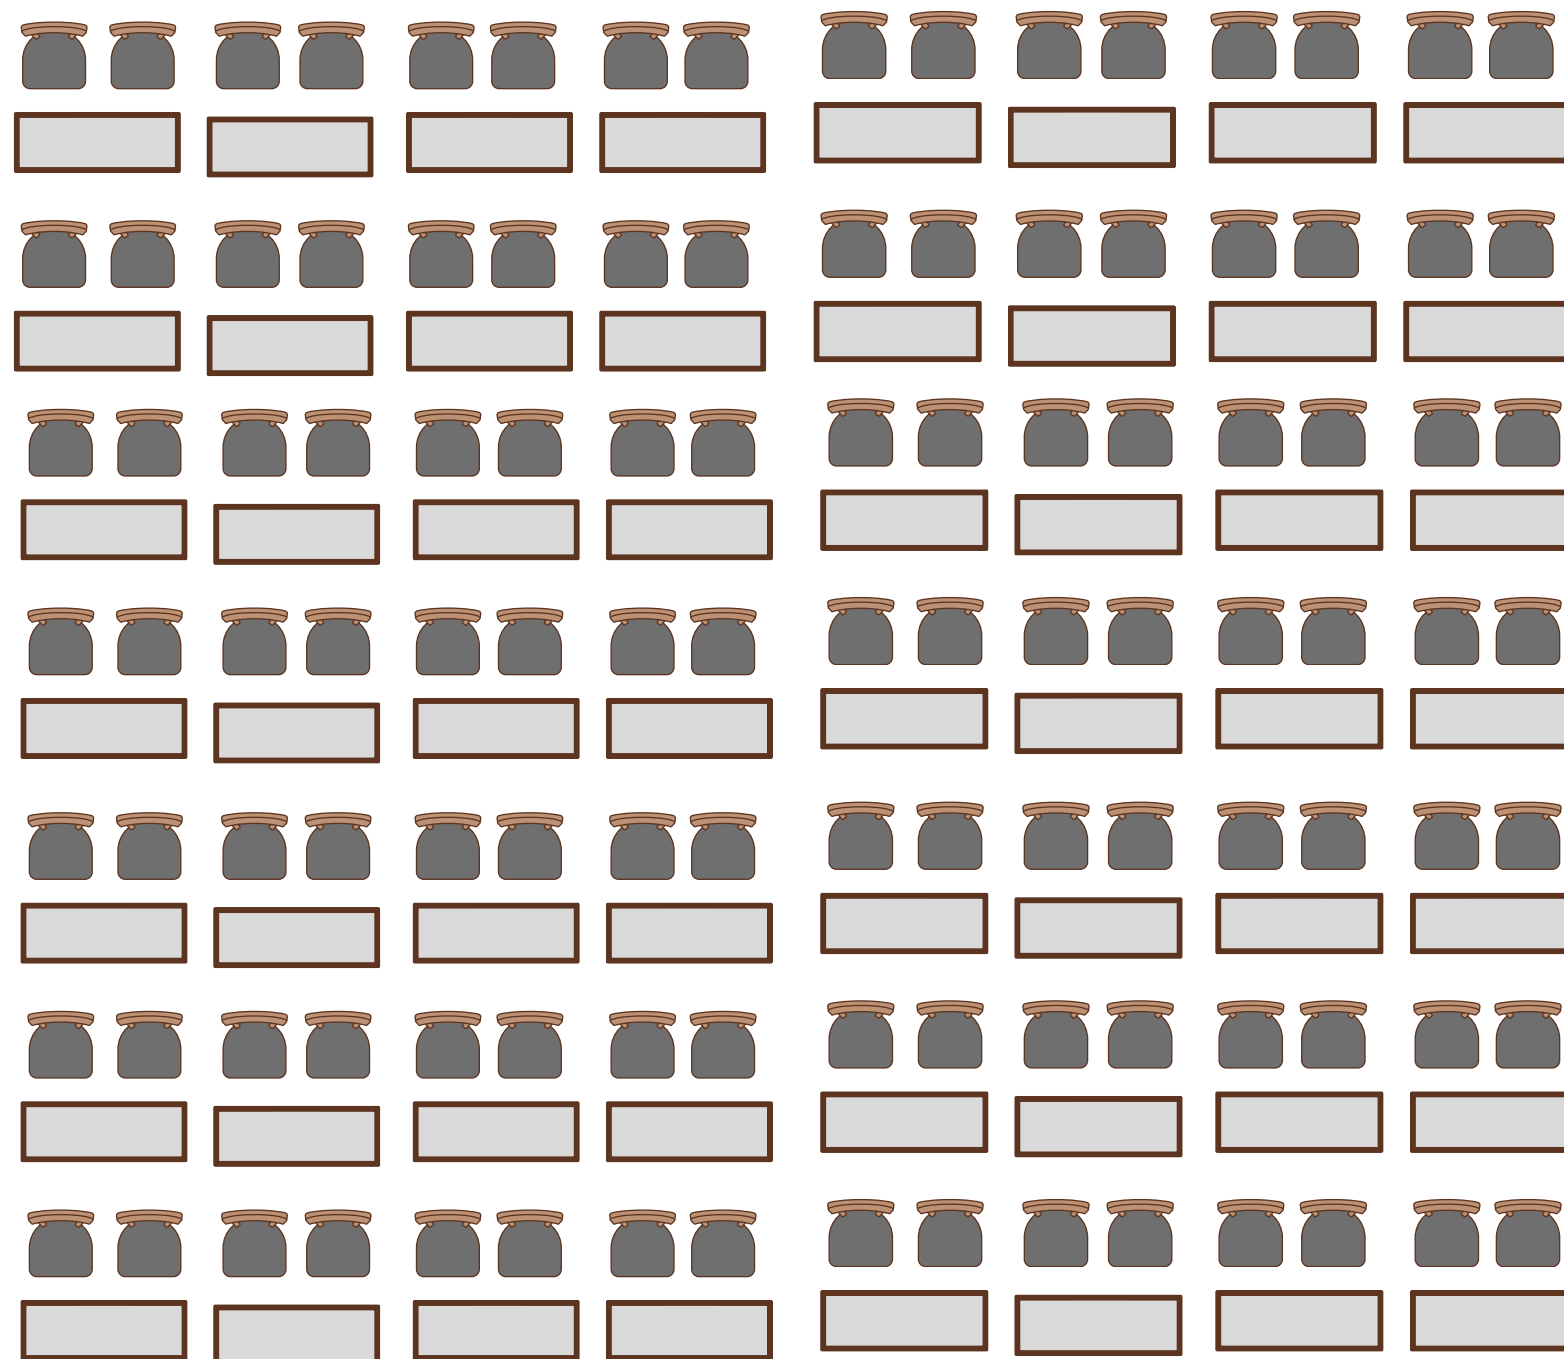

# Rhön-Haßberge

102 m<sup>2</sup>

Bestuhlung:  
parlamentarisch  
(112 Personen)

13,50 m

14,90 m

Bühne

Mini-Küche

# Rhön-Haßberge

102 m<sup>2</sup>

Bestuhlung:  
Reihen (240 Personen)

13,50 m

14,90 m

Bühne

Mini-Küche

# Rhön-Haßberge

102 m<sup>2</sup>

Bestuhlung:  
U-Form (44 Personen)

13,50 m

14,90 m

Bühne

Mini-Küche